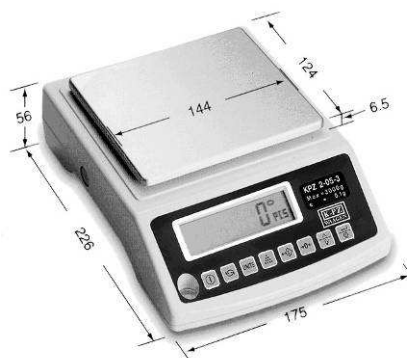

Präzisionswaage

Typ: KPZ 2-05-3

Interne Teilung 1 / 600.000
Ablesbarkeit bis / 60.000

Kapazitäten:	Teilung:
0-150 g	0,005g
0-600g	0,01g
0-1200g	0,02g
0-1500g	0,05g
0-3000g	0,1g / 0,05g

100 % Tarierbar
Stückzählung
Prozentbestimmung
Batteriebetrieb
230 V Netzbetrieb
Stromsparfunktion
Hohe Genauigkeit
Autom. Nullstellung

In 13 Gewichtseinheiten umschaltbar

Die preiswerte Feinwaage

Feinwaage Typ: KPZ 2-05-3

Technische Beschreibung:

Stückzählung:

Referenzstückzahlen wählbar zwischen 10, 20, 50 und 100 Stück, minimales Stückgewicht ab 0,001 g daher besteht eine sehr hohe Zählgenauigkeit.

Prozentbestimmung:

Beliebiges Gewicht als 100 % Referenzgewicht speichern. Nun folgende Gewichte werden in % zum Referenzgewicht angezeigt.

Taraspeicherung:

Sie können bis zu 100 % des Gesamtgewichtes tarieren.

Wägeplattform:

150g, und 600 g, ca. 116 mm ø,
1.200, 1.500 g und 3.000 g ca. 144 x 124 mm
Zulässige Umgebungstemperatur von 0° bis +40°C

Modell	Wägebereich	Ablesbarkeit
2-05-3/150	150 g	0,005 g
2-05-3/600	600 g	0,01 g
2-05-3/1200	1.200 g	0,02 g
2-05-3/1500	1.500 g	0,05 g
2-05-3/3000	3.000 g	0,1 g
2-05-3/3000	3.000 g	0,05 g