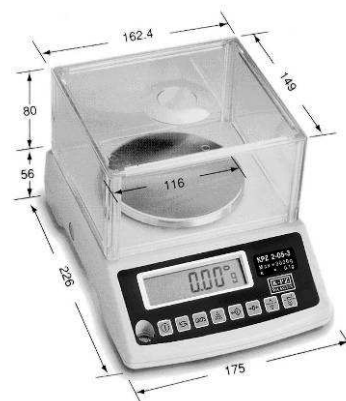

Präzisionswaage

Typ: KPZ 2-05-3

Interne Teilung 1 / 600.000
Ablesbarkeit bis / 60.000

Kapazitäten:	Teilung:
0-150 g	0,005g
0-600g	0,01g
0-1200g	0,02g
0-1500g	0,05g
0-3000g	0,1g / 0,05g

100 % Tarierbar
Stückzählung
Prozentbestimmung
Batteriebetrieb
230 V Netzbetrieb
Stromsparfunktion
Hohe Genauigkeit
Autom. Nullstellung

In 13 Gewichtseinheiten umschaltbar

Die preiswerte Feinwaage

Feinwaage Typ: KPZ 2-05-3

Technische Beschreibung:

Stückzählung:

Referenzstückzahlen wählbar zwischen 10, 20, 50 und 100 Stück, minimales Stückgewicht ab 0,001 g daher besteht eine sehr hohe Zählgenauigkeit.

Prozentbestimmung:

Beliebiges Gewicht als 100 % Referenzgewicht speichern. Nun folgende Gewichte werden in % zum Referenzgewicht angezeigt.

Taraspeicherung:

Sie können bis zu 100 % des Gesamtgewichtes tarieren.

Wägeplattform:

150g, und 600 g, ca. 116 mm ø,
1.200, 1.500 g und 3.000 g ca. 144 x 124 mm
Zulässige Umgebungstemperatur von 0° bis +40°C

Modell	Wägebereich	Ablesbarkeit
2-05-3/150	150 g	0,005 g
2-05-3/600	600 g	0,01 g
2-05-3/1200	1.200 g	0,02 g
2-05-3/1500	1.500 g	0,05 g
2-05-3/3000	3.000 g	0,1 g
2-05-3/3000	3.000 g	0,05 g