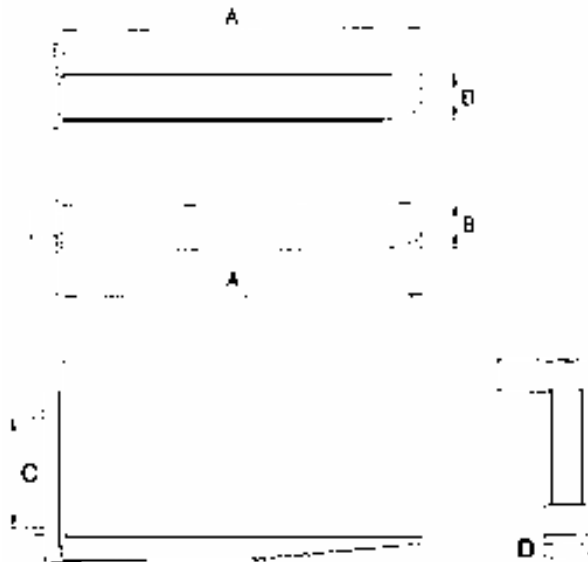

ist sicher in ein widerstandsfähiges, robustes ABS Elektronikgehäuse eingebaut und hat eine bedienerfreundliche, staub- und wasserdichte Folientastatur, große Bedientasten. Hinterleuchtete LCD-Anzeige, 6 – stellig, mit 25 mm hohen gut lesbaren LCD Ziffern. Arbeitstemperatur – 10 ° bis 40 ° C.

Funktionen : Nullstellung, 100 % tarierbar, Brutto - / Nettoumschaltung, Datenausgabe Additionsfunktion (beim Druck), Minusanzeige, Nullstellung, Hinterleuchtetes Display, (3 Varianten wählbar). Sollgewichtskontrolle / Grenzwert - Überwachung – HIGH – OK – LOW - (d.h. zwei frei wählbare Gewichtswerte, Signalton und Displayanzeige), automatische Selbsttestfunktion

LED-Anzeige für : Nullstellung, Tarierung, Stabilität, Ladezustand, LOW-Bat-Anzeige.

Optionen zu den Anzeigen : Alphanumerische Anzeige, Taravoreingabe, Stückzählung, Eingabe von mehreren kundenspezifischen Codes, kundenspezifische Funktionen über Makros zu programmieren, Datenübertragung per Funk, Referenzwaagenanschluß, RAM-Karten Systeme, Identifikationssysteme. Schnittstelle . IP 65, Ausgang 4 – 20 mA, Schnittstelle RS 232, Daten-Ausgabe (verschiedene Formate wählbar). Rollendrucker / Etikettendrucker. Schaltpunkte / Relaisausgang (High-OK-LOW). Tauschakku. Sie haben die für Sie notwendige Option nicht gefunden ? Sprechen Sie mit uns, wir machen fast alles für Sie möglich.

KPZ 76			
Kapazität	2500 kg	5000 kg	
Anzeigen-Teilung	2 kg	5 kg	
Tarabereich	2500 kg	5000 kg	
Abm.	A	1150 mm	1150 mm
	B	145 mm	145 mm
	C (FEM 2)	407 mm	407 mm
	D	70 mm	70 mm
Stromversorgung	Akku 12 V	Akku 12 V	
Anzeige	KPZ 51 – 8	KPZ 51 – 8	
Eigengewicht	80 kg per Gabel		

Irrtümer und technische Änderungen sind vorbehalten

KPZ Waagen • tel: 043 388 05 06 • fax: 043 388 05 07 • E-mail: vertrieb@kpzwaagen.ch

KPZ – Waagen, PREISWERT, ROBUST und GUT !!