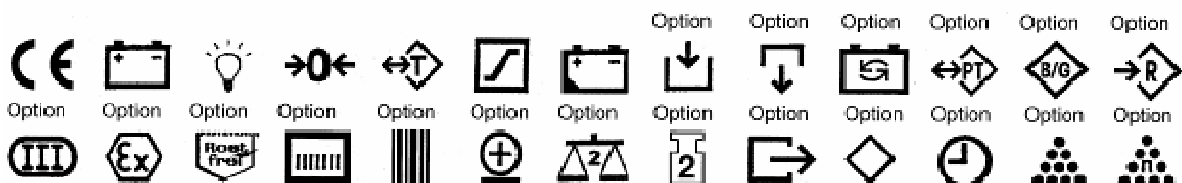

100 % tarierbar

Wägen am Gabelstapler ? Gesparte Arbeitszeit !!

Sehr robustes Wägesystem, für Gabelstapler, mit großer Genauigkeit.

Die KPZ – Anzeige Typ : KPZ 51 – 8 :

ist sicher in ein widerstandsfähiges, robustes ABS Elektronikgehäuse eingebaut und hat eine bedienerfreundliche, staub- und wasserdichte Folientastatur, große Bedientasten. Hinterleuchtete LCD-Anzeige, 6 – stellig, mit 25 mm hohen gut lesbaren LCD Ziffern. Arbeitstemperatur – 10 ° bis 40 ° C.

Funktionen : Nullstellung, 100 % tarierbar, Brutto - / Nettoumschaltung, Datenausgabe Additionsfunktion (beim Druck), Minusanzeige, Nullstellung, Hinterleuchtetes Display, (3 Varianten wählbar). Sollgewichtskontrolle / Grenzwert - Überwachung – HIGH – OK – LOW - (d.h. zwei frei wählbare Gewichtswerte, Signalton und Displayanzeige), automatische Selbsttestfunktion