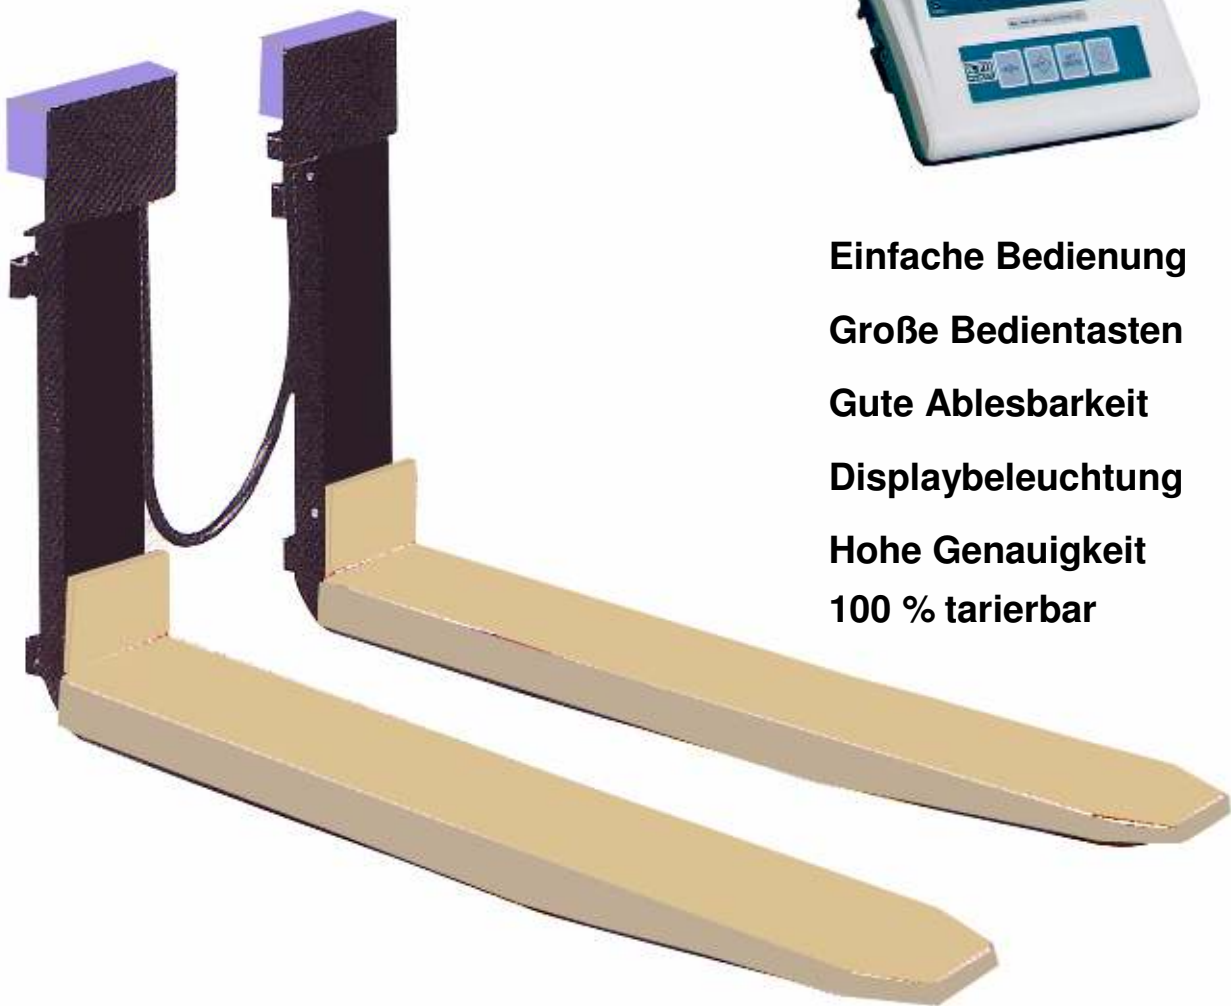

Gabelstaplerwaage

Typ : KPZ 76

Die Standard Anzeige :

Einfache Bedienung

Große Bedientasten

Gute Ablesbarkeit

Displaybeleuchtung

Hohe Genauigkeit

100 % tarierbar

Wägen am Gabelstapler ? Gesparte Arbeitszeit !!

Sehr robustes Wägesystem, für Gabelstapler, mit großer Genauigkeit.

Die KPZ – Anzeige Typ : KPZ 51 – 8 :

ist sicher in ein widerstandsfähiges, robustes ABS Elektronikgehäuse eingebaut und hat eine bedienerfreundliche, staub- und wasserdichte Folientastatur, große Bedientasten. Hinterleuchtete LCD-Anzeige, 6 – stellig, mit 25 mm hohen gut lesbaren LCD Ziffern. Arbeitstemperatur – 10 ° bis 40 ° C.

Funktionen : Nullstellung, 100 % tarierbar, Brutto - / Nettoumschaltung, Datenausgabe Additionsfunktion (beim Druck), Minusanzeige, Nullstellung, Hinterleuchtetes Display, (3 Varianten wählbar). Sollgewichtskontrolle / Grenzwert - Überwachung – HIGH – OK – LOW - (d.h. zwei frei wählbare Gewichtswerte, Signalton und Displayanzeige), automatische Selbsttestfunktion

LED-Anzeige für : Nullstellung, Tarierung, Stabilität, Ladezustand, LOW-Bat-Anzeige.

Optionen zu den Anzeigen : Alphanumerische Anzeige, Taravoreingabe, Stückzählung, Eingabe von mehreren kundenspezifischen Codes, kundenspezifische Funktionen über Makros zu programmieren, Datenübertragung per Funk, Referenzwaagenanschluß, RAM-Karten Systeme, Identifikationssysteme. Schnittstelle . IP 65, Ausgang 4 – 20 mA, Schnittstelle RS 232, Daten-Ausgabe (verschiedene Formate wählbar). Rollendrucker / Etikettendrucker. Schaltpunkte / Relaisausgang (High-OK-LOW). Tauschakku. Sie haben die für Sie notwendige Option nicht gefunden ? Sprechen Sie mit uns, wir machen fast alles für Sie möglich.