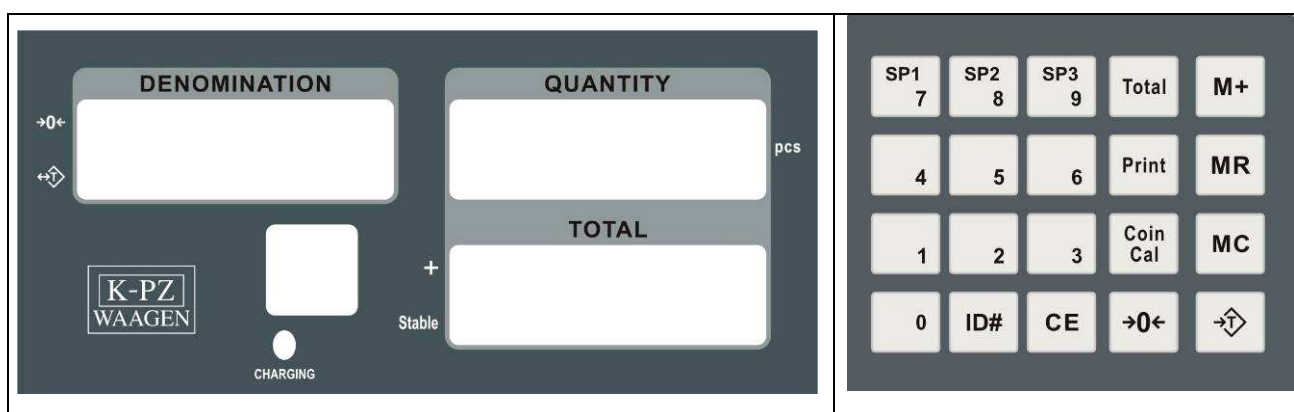

Elektronische

Geldzählwaage

Typ: KPZ 2-04-6

Robuste und transportable Ausführung
Eingebauter wiederaufladbarer Akku
Plattformgröße: 320mm x 255mm
230VAC 50/60Hz Betrieb

Wägebereiche	Anzeigeschritt
7,5 kg	1,0 g
15 kg	2,0 g
30 kg	5,0 g

Die sehr preiswerte und genaue Geldzählwaage

Typ: KPZ 2 – 04 - 6 Für schnelles und genaues Zählen von Münzen + Noten

Diese preiswerte, robuste, und qualitativ hochwertige, digitale Münz-Zähl-Waage, mit modernster Wägesensortechnik, ist transportabel und kann überall im nichteichpflichtigen Einsatz verwendet werden. Alle Komponenten in eichfähig Qualität.

Das pflegeleichte, robuste und widerstandsfähige ABS-Gehäuse, die 320mm x 255mm große Edelstahlplattform, das geringe Eigengewicht, die sehr komfortable und einfache Bedienbarkeit, der eingebaute wiederaufladbare Akku und die bedienerfreundliche staub- und wasserfeste Folientastatur macht diese Präzisionswaage zum unentbehrlichen mobilen Helfer bei der täglichen Kassen-Abrechnung.

Standardeigenschaften:

Auflösung bis 1 : 7500

Tara über die volle Wägekapazität einstellbar

10 programmierbare Tasten für Münzen oder auch Noten

3 Große LCD – Anzeigen, grün hinterleuchtet

Der Betrieb ist auch während dem Ladevorgang gewährleistet. Das Ladegerät kann auch dauernd am Netz eingesteckt bleiben.