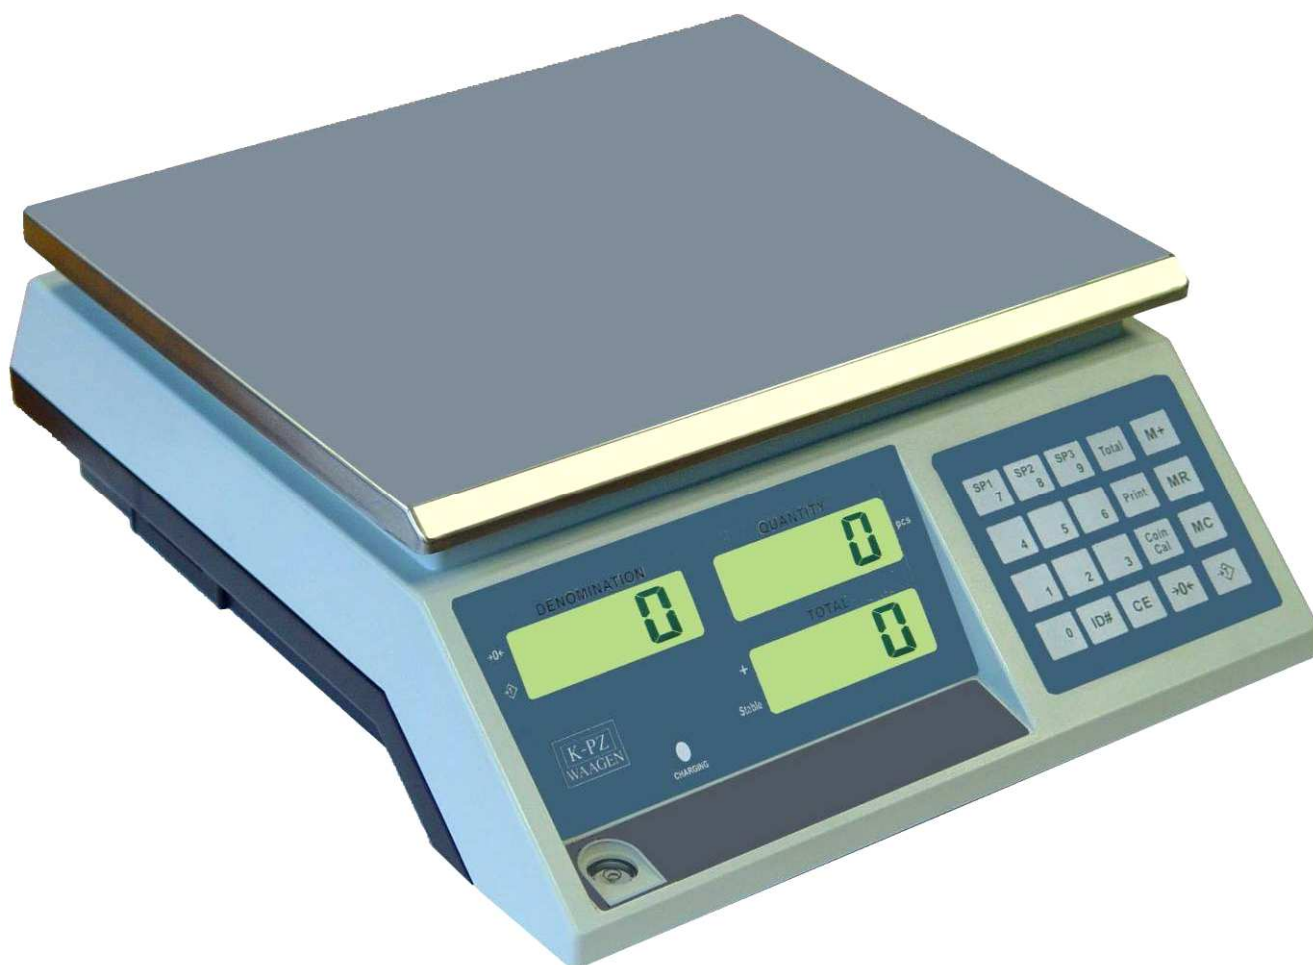

Elektronische

Geldzählwaage

Typ: KPZ 2-04-6

Robuste und transportable Ausführung
Eingebauter wiederaufladbarer Akku
Plattformgröße: 320mm x 255mm
230VAC 50/60Hz Betrieb

Wägebereiche	Anzeigeschritt
7,5 kg	1,0 g
15 kg	2,0 g
30 kg	5,0 g

Die sehr preiswerte und genaue Geldzählwaage

Typ: KPZ 2 – 04 - 6 Für schnelles und genaues Zählen von Münzen + Noten

Diese preiswerte, robuste, und qualitativ hochwertige, digitale Münz-Zähl-Waage, mit modernster Wägesensortechnik, ist transportabel und kann überall im nichteichpflichtigen Einsatz verwendet werden. Alle Komponenten in eichfähig Qualität.

Das pflegeleichte, robuste und widerstandsfähige ABS-Gehäuse, die 320mm x 255mm große Edelstahlplattform, das geringe Eigengewicht, die sehr komfortable und einfache Bedienbarkeit, der eingebaute wiederaufladbare Akku und die bedienerfreundliche staub- und wasserfeste Folientastatur macht diese Präzisionswaage zum unentbehrlichen mobilen Helfer bei der täglichen Kassen-Abrechnung.

Standardeigenschaften:

Auflösung bis 1 : 7500

Tara über die volle Wägekapazität einstellbar

10 programmierbare Tasten für Münzen oder auch Noten

3 Große LCD – Anzeigen, grün hinterleuchtet

Der Betrieb ist auch während dem Ladevorgang gewährleistet. Das Ladegerät kann auch dauernd am Netz eingesteckt bleiben.