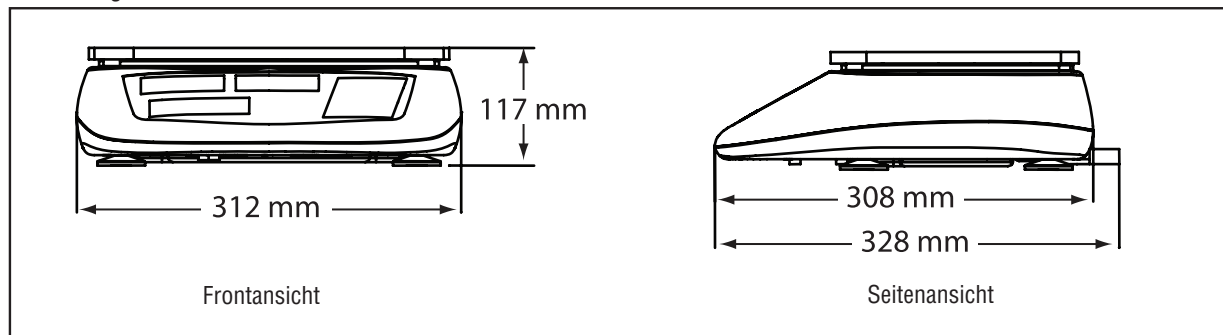

RA-Serie *Ladenwaage*

Technische Daten

Modell	RA 6S	RA 6SB	RA 15S	RA 15SB
Wägebereich x Ablesbarkeit	6kg x 2g	6kg x 2g	15kg x 5g	15kg x 5g
Applikationen	Preisrechnung für Stück- und Gewichtsartikel, Tarafunktion, Speicher für 25 PLUs			
Bauweise	Abnehmbare Waagschale aus Edelstahl, hochwertiges Polymergehäuse			
Anzeige	Rote LED-Anzeige; Kunden- und Verkäuferanzeige Gewichtsanzeige: 5 Stellen kg-Preis-Anzeige: 5 Stellen Betraganzeige: 6 Stellen			
Displayanzeigen	Batteriestatus, Netzbetrieb, Tara			
Tastatur	16 Tasten, Löschtaste, Tarataste, PLU-Taste			
Waagschalenabmessungen	293mm x 293mm x 202mm			
Waagenabmessungen	312mm x 117mm x 328mm			
Nettogewicht	4,2kg			
Betriebstemperatur	-10° bis 40°C			
Stromversorgung	Externer Netzadapter 230 V AC, 50 Hz/12 V DC Akkubetrieb: gebräuchlicher Bleiakku 6V/5Ah, versiegelt			

Abmessungen

Zubehör

Spezieller Schutzkoffer für einen sicheren und bequemen Transport
Autoadapterkabel 12 V

Ihr lokaler Ohaus Händler:

Vertrieb durch
KPZ Waagen GmbH
Moosstrasse 3
CH-8803 Rüschlikon
Tel 043 388 05 06
www.kpzwaagen.ch

ISO 9001:2000
Registriertes Qualitätssystem

www.ohaus.com

© Copyright Ohaus Corporation