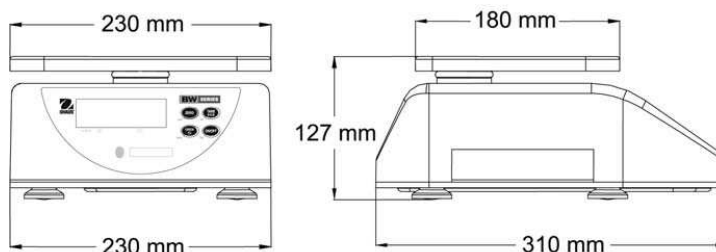

Verpackungsdaten: 5,700 kg / 295 x 381 x 190mm