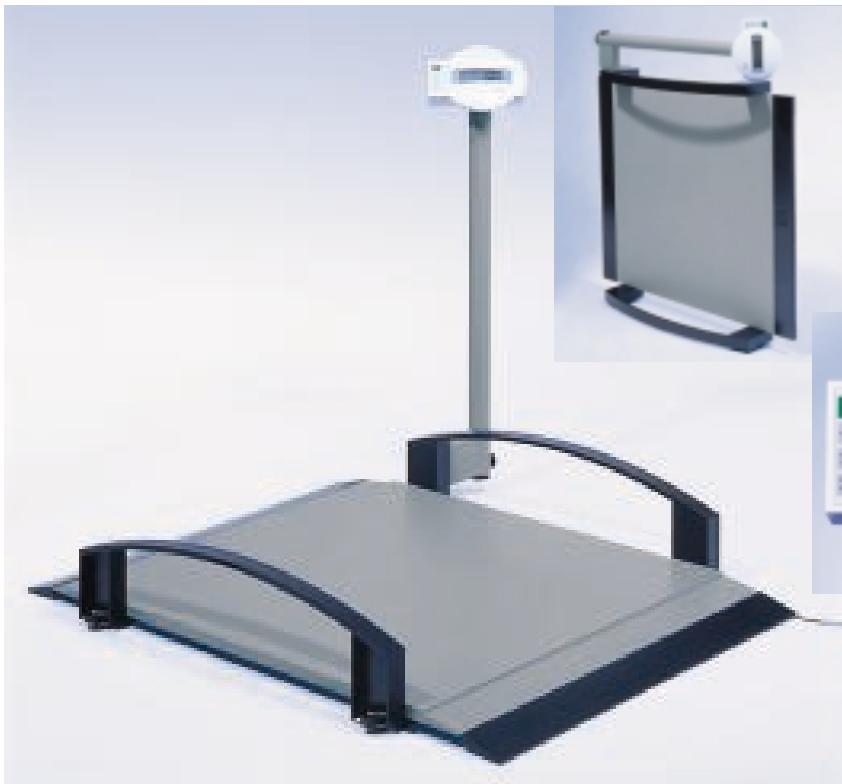

Die Leichtigkeit des Wiegens

Vertrieb durch
KPZ Waagen GmbH
Moosstrasse 3
CH-8803 Rüschiikon
Tel 043 388 05 06
www.kpzwaagen.ch

Mit wenigen Handgriffen zusammengeklappt, die Rollstuhlwaage auf den seitlich montierten Rollen leicht und sicher zu transportieren.

Eine leicht verständliche Bedienung und große, gut ablesbare Ziffern machen die Arbeit mit der seca 665 zum Vergnügen. Ihre Folientastatur lässt sich einfach reinigen.