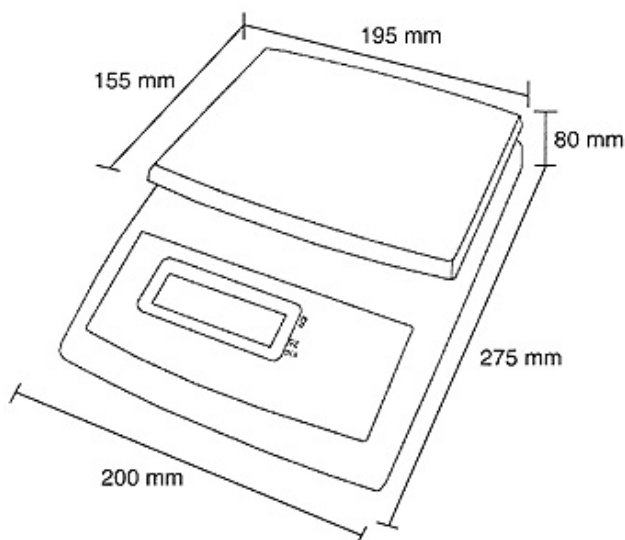

# Universalwaage

Typ: **KPZ 2-01-5**

**6 kg** Wägekapazität, **1 g** Anzeigeschritt oder

**3 kg** Wägekapazität, mit **0,5 g** Anzeigeschritt

Option: 2-Bereich-Teilungen 0,5g / 1g

Sehr preisgünstig  
100 % Tarierbar  
230 Volt – Betrieb  
oder Batteriebetrieb  
18,5 mm hohe LCD Ziffern

**Große Plattform 155x195mm**

**Stromsparfunktion**

**Rostfreie Plattform**

**Stückzählung**

**Brutto-/Nettoumschaltung**

**Neu: mit 5 Tasten**

**Die besonders preiswerte Qualitätswaage !**

## Preiswerte, digitale Universalwaage Type: KPZ 2-01-5

Diese Universalwaage, mit modernster Wägesensortechnik, kann universell im nichteichpflichtigen Einsatz verwendet werden. Das pflegeleichte, robuste, ABS – Gehäuse, die 195 x 155 mm große Edelstahlplattform, das geringe Eigengewicht, die sehr komfortable und einfache Bedienbarkeit, die Möglichkeit der Stromversorgung durch Netzadapter ( im Preis enthalten ) oder Batteriebetrieb, macht den Einsatz dieser Waage für jedermann kinderleicht und wirklich an jedem Ort möglich.

### Zur Grundausstattung gehören:

- Edelstahlplattform
- Netzgerät ( im Preis enthalten )
- Große Plattform Abm. 195 x 155 mm
- Brutto / Netto – Gewichtsanzeige
- Automatischer Nulleinzug
- Automatisches Justierprogramm
- Stromsparmfunktion, Abschaltung nach 10 Min.
- 100 % Tarierbarkeit ( Mehrfach tara )
- Netz-/ Batteriebetrieb
- Anzeige Batterie laden/wechseln
- Brutto / Netto – Umschaltung
- Displayanzeige bei Überlast
- 18,5 mm hohes, 5½ stelliges LCD – Display
- Negativ Gewichtsanzeige
- Stückzählung, mittels Referenzgewicht