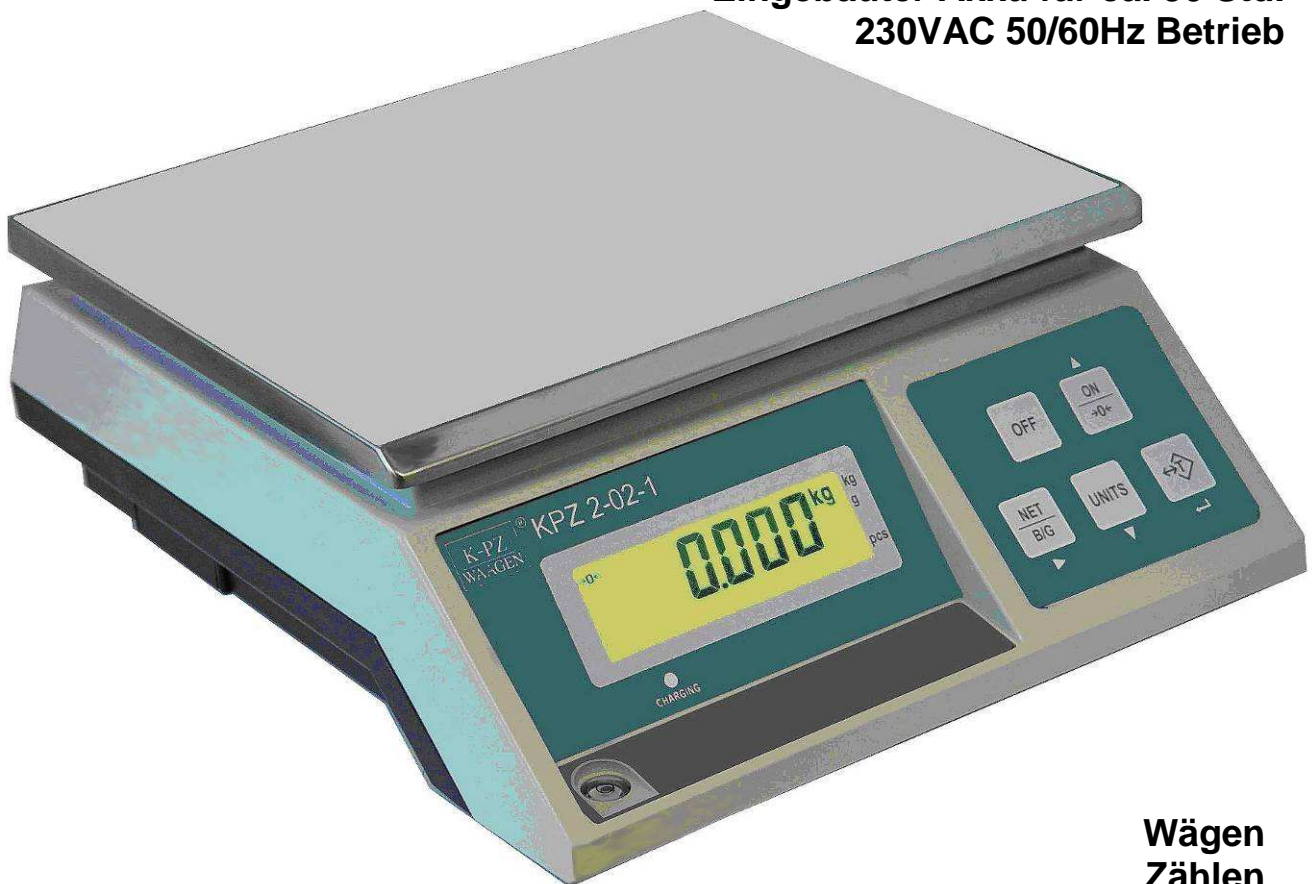

Elektronische

Universalwaage

Typ: KPZ 2-02-1

Robuste Industrieausführung

Edelstahlplattform : 320 x 255 mm
Eingebauter Akku für ca. 30 Std.
230VAC 50/60Hz Betrieb

Wägen

Zählen

Nullstellung

Entnahmetara

Zuwägefunktion

100 % Mehrfachtara

Brutto-/Nettogewicht

Einheitenumschaltung g-kg

Display-Hintergrundbeleuchtung

Wägebereiche	Anzeigeschritt
3 kg	0,5 g
6 kg	1,0 g
12 kg	2,0 g
30 kg	5,0 g

Die preiswerte, hochauflösende Präzisionswaage !

Technische Daten:

Typ: KPZ 2- 02-1 / Auflösung 1: 6000

Diese preiswerte, robuste digitale Universalwaage, mit modernster Wägesensortechnik, kann überall (auch transportabel) im nichteichpflichtigen Einsatz verwendet werden.

Das pflegeleichte, robuste und widerstandsfähige ABS – Gehäuse, die 320 x 255mm große Edelstahlplattform, das geringe Eigengewicht, die sehr komfortable und einfache Bedienbarkeit, der zusätzliche Feuchteschutz, die eingebaute, wiederaufladbare Batterie und die bedienerfreundliche staub- / wasserfeste Folientastatur machen diese Präzisionswaage zum unentbehrlichen mobilen, täglichen Helfer im Büro sowie industriellem Arbeitsplatz. Das große, hinterleuchtete Display ermöglicht an jedem Platz ein sicheres Ablesen des Wägeregebnis.