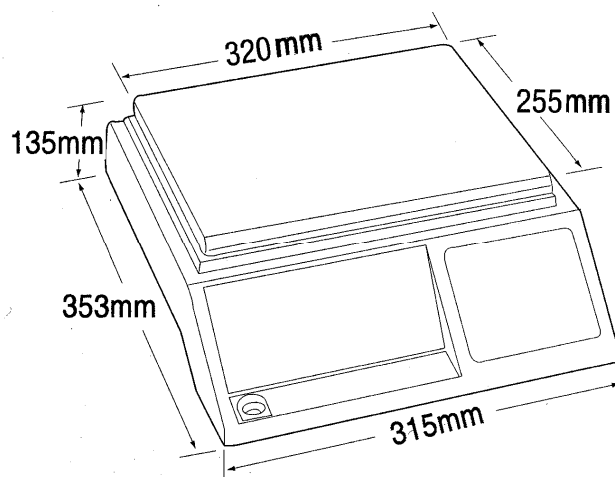

Das pflegeleichte, robuste und widerstandsfähige ABS – Gehäuse, die 320 x 255mm große Edelstahlplattform, das geringe Eigengewicht, die sehr komfortable und einfache Bedienbarkeit, der zusätzliche Feuchteschutz, die eingebaute, wiederaufladbare Batterie und die bedienerfreundliche staub- / wasserfeste Folientastatur machen diese Präzisionswaage zum unentbehrlichen mobilen, täglichen Helfer im Büro sowie industriellem Arbeitsplatz. Das große, hinterleuchtete Display ermöglicht an jedem Platz ein sicheres Ablesen des Wägeregebnis.

Funktionen:

- 100% Tara ermöglicht Mehrfachtarieren, Zuwägen und Kommissionieren. Negative Gewichtsanzeige.
- Brutto-/Netto Gewichtsumschaltung
- Automatische Nullstellung
- Einheitenwahl von kg, g und Stückzahl.
- Stückzählung mit vorgegebenen Referenz-Stückzahlen 10, 20, 50, 100 oder 200
- Automatische Abschaltung programmierbar oder OFF
- automatisches Justierprogramm
- Fehlermeldungen

Eigenschaften:

- 5½ - stelliges, 25 mm hohes, hintergrundbeleuchtetes LCD-Display
- digitale Filter
- Edelstahlplattform, zur Reinigung abnehmbar
- eingebauter wiederaufladbarer Akku für bis 30 Std. netzunabhängiges Arbeiten.
- internes Netzgerät, 230 VAC, 50/60Hz Anschluß mit einem Netzkabel. ohne externes Netzgerät.
- wasser- und staubdichte Folientastatur, mit 5 Tasten:

Versionen:

Wägebereich	3 kg	6 kg	12kg	30 kg
Ablesbarkeit	0,5g	1g	2g	5g
Artikel-Nummer	20210030	20210060	20210150	20210300
Tarierbereich	100%			
Stromversorgung	interne wiederaufladbarer Akku Ladung: 230VAC 50/60Hz			
Einsatzbedingung	0°C bis 40°C