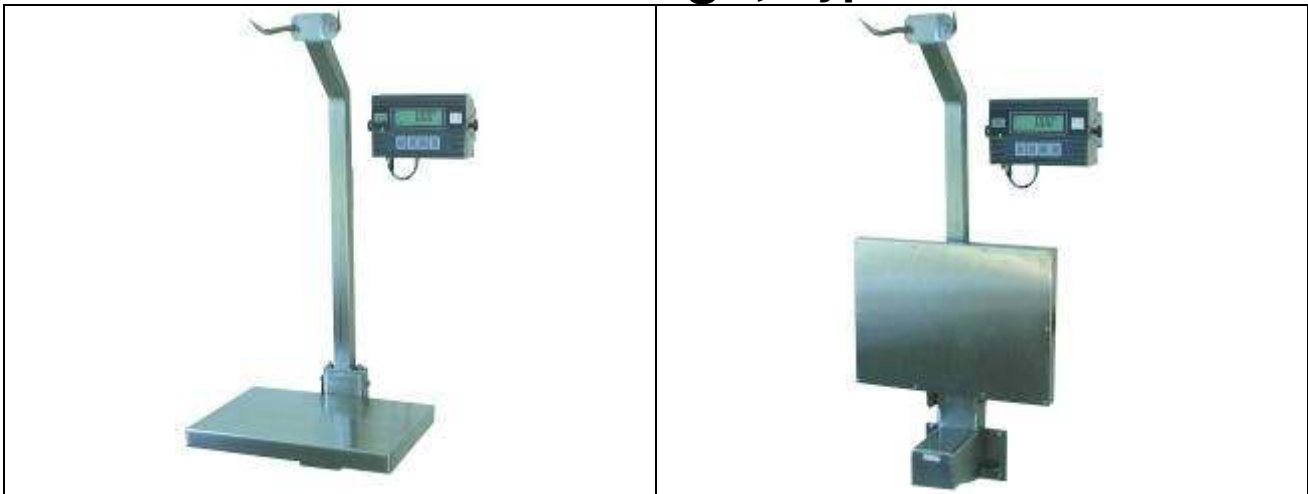

Elektronische Wandwaage, Type : KPZ 2 – 07 - 2

Stativ, Klapptisch und Fleischhaken Edelstahl, Rostfrei.

Wandwaagen sind wegen des geringen Platzbedarfs bei Raummangel eine Ideal Lösung. Die Waage wird mit Schrauben an der Wand befestigt und beansprucht keine Bodenfläche. Das Wägegut kann je nach Beschaffenheit auf den Klapptisch gelegt oder an die Lasthaken gehängt werden. Selbstverständlich kann die Waage auch ohne Lasthaken-Aufbau geliefert werden. Die deutliche LCD-Anzeige der KPZ-Anzeige ermöglicht ein problemloses Ablesen des Wäge-ergebnis.

Spezifikationen:

Wägebereich	150 kg
Ablesbarkeit	50 g
Klapptischgröße	550 x 405 mm
Eigengewicht	32 kg
Artikel-Nummer	2072015000
Tarierbereich	100%
Stromversorgung	Ladung: 230VAC 50/60Hz
Einsatzbedingung	10°C bis 40°C